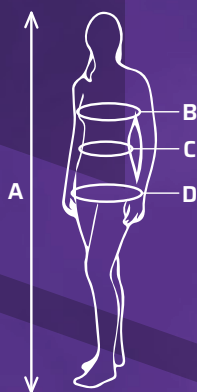

TABELA WYMIARÓW KOBIEC / DZIEWCZYNEK

	ROZMIAR	32	34	36	38	40	42	44	46
A	wzrost	158	164	170	176	182	188	194	200
B	obwód klatki	80	84	88	92	96	100	104	108
C	obwód pasa	62	66	70	74	78	82	86	90
D	obwód bioder	84	88	92	96	100	104	108	112

TABELA WYMIARÓW JUNIOR / CHŁOPCÓW