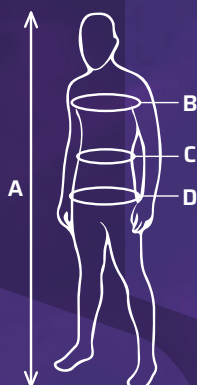

TABELE WYMIARÓW CZŁOWIEKA

DOPUSZCZALNE ODCHYLENIE WYMIARÓW +/- 2CM TABELA DOTYCZY STROJÓW SIATKARSKICH I KOSZYKARSKICH

TABELA WYMIARÓW MĘŻCZYZN

	ROZMIAR	XS	S	M	L	XL	2XL	3XL
A	wzrost	164	170	176	182	188	194	200
B	obwód klatki	88	92	96	100	104	108	112
C	obwód pasa	76	80	84	88	92	96	100
D	obwód bioder	92	96	100	104	108	112	116